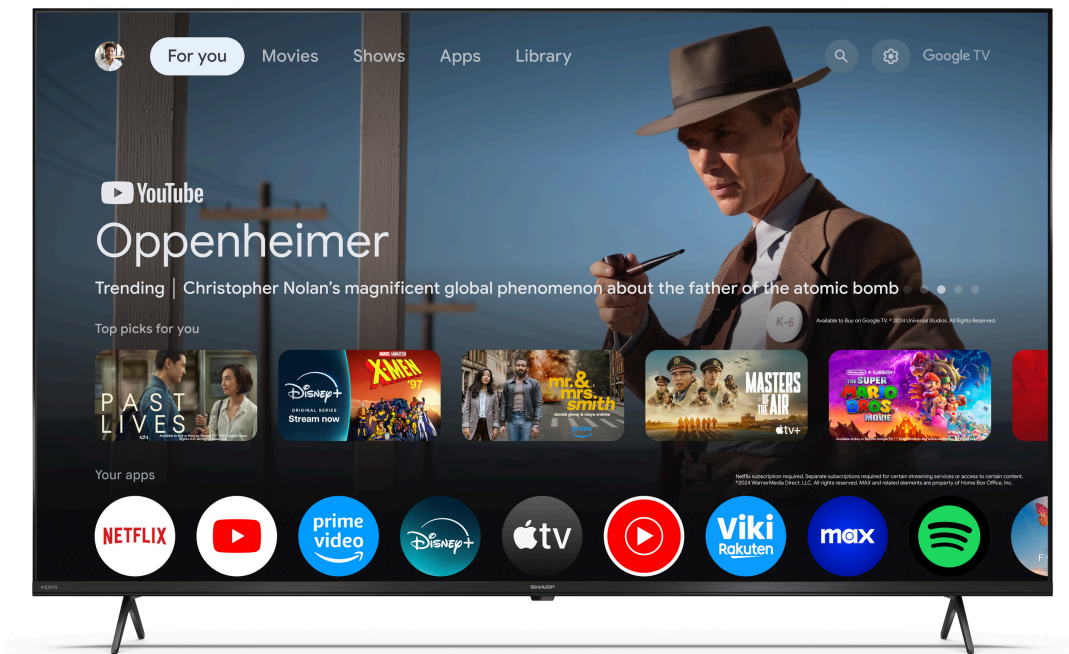

55HP5465E
Ref: 4T-C55HP5465EB

55 Zoll 4K Ultra HD QLED Google TV™

Die Unterhaltung, die Sie lieben. Mit ein wenig Hilfe von Google.

HIGHLIGHTS

4K Ultra HD Google TV™

QLED – große Farbskala

HDMI 2.1 mit eARC

Dolby Vision™ – vom Kino inspiriertes HDR

Dolby Atmos® – komplettes 360°-Klangerlebnis

Smooth Motion – Rahmeninterpolationstechnologie

Google Assistant

Google Cast

Die Unterhaltung, die Sie lieben. Mit ein wenig Hilfe von Google. Kein Springen mehr von App zu App. Google TV - integriert in Smart-TVs und Streaming-Geräte - vereint Filme, Serien und Live-TV aus all Ihren Abonnements. Sie brauchen Inspiration? Holen Sie sich kuratierte Empfehlungen, nutzen Sie die leistungsstarke Google-Suche, um Sendungen in mehr als 10.000 Apps zu finden, oder durchsuchen Sie Hunderte von kostenlosen Kanälen. Und mit personalisierten Profilen wird das Erlebnis für jeden individuell gestaltet.

Displaysysteme

Diagonale Bildschirmgröße cm	139
Diagonale Bildschirmgröße Zoll	55
Panel-Auflösung (HxV) in Pixel	3840 x 2160
Dynamischer Kontrast	1 000 000:1
Active Motion	1000
HDR-Unterstützung	HDR10, HLG, Dolby Vision™
Hintergrundbeleuchtung	LED mit Global Dimming
Gamut	Quantum Dot