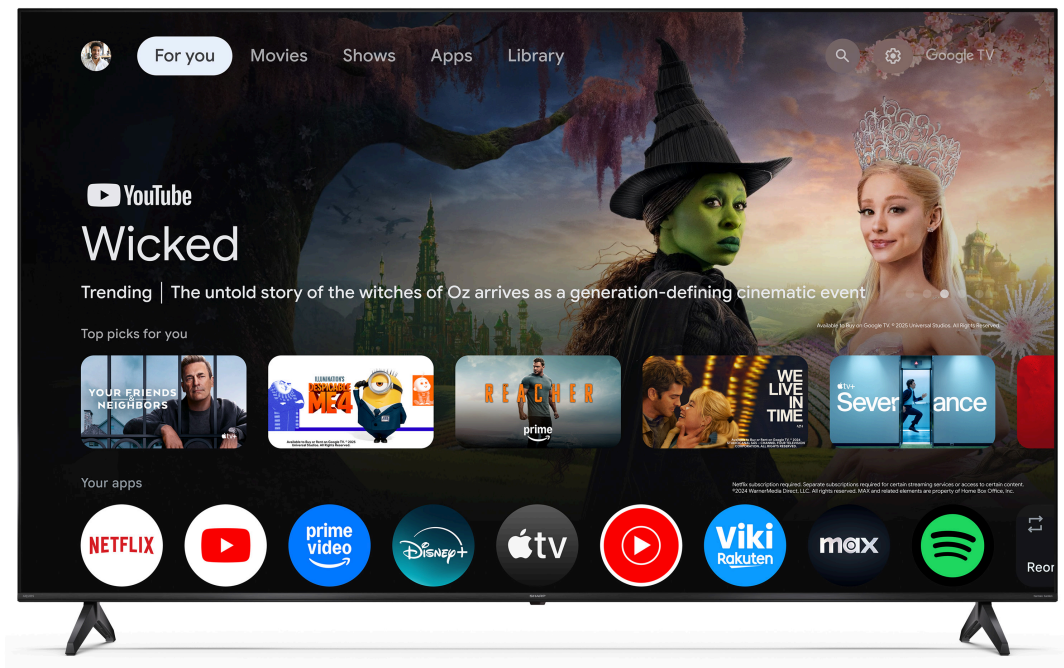

85HP5465E
Ref: 4T-C85HP5465EB

85 Zoll 4K Ultra HD QLED Google TV™

Die Unterhaltung, die Sie lieben. Mit ein wenig Hilfe von Google.

HIGHLIGHTS

4K Ultra HD Google TV™

QLED – große Farbskala

HARMAN/KARDON® Lautsprechersystem

HDMI 2.1 mit eARC

Dolby Vision™ – vom Kino inspiriertes HDR

Dolby Atmos® – komplettes 360°-Klangerlebnis

Smooth Motion – Rahmeninterpolationstechnologie

Google Assistant

Google Cast

Die Unterhaltung, die Sie lieben. Mit ein wenig Hilfe von Google. Kein Springen mehr von App zu App. Google TV - integriert in Smart-TVs und Streaming-Geräte - vereint Filme, Serien und Live-TV aus all Ihren Abonnements. Sie brauchen Inspiration? Holen Sie sich kuratierte Empfehlungen, nutzen Sie die leistungsstarke Google-Suche, um Sendungen in mehr als 10.000 Apps zu finden, oder durchsuchen Sie Hunderte von kostenlosen Kanälen. Und mit personalisierten Profilen wird das Erlebnis für jeden individuell gestaltet.