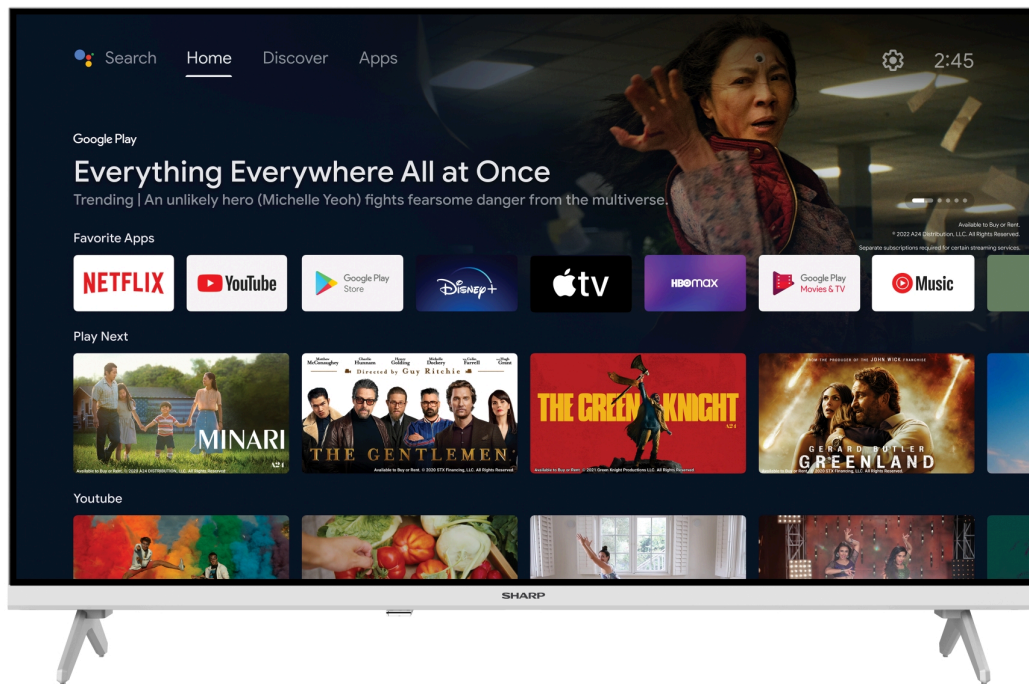

# 32" HD Ready SHARP Android TV™

De 32FH2EW is een HD Ready Frameless LED Sharp Android TV™ met uitzonderlijke multimediafunctionaliteit.

Frameless

androidtv

Chromecast built-in

NETFLIX

prime video

Bluetooth

## HOOGTEPUNTEN

- HD Ready Android TV™
- Frameless ontwerp
- HEVC (H.265) 10-bits video codec
- Google Assistant
- Bluetooth®
- Wifi
- Ingebouwde Chromecast

Sharp Android TV maakt het gemakkelijker om meer uit uw TV te halen. Kies uit meer dan 400.000 films en shows van verschillende streamingdiensten. Vraag Google om uw Sharp TV te bedienen, krijg aanbevelingen over wat te kijken, dim de lichten en meer met uw stem. Cast foto's, video's en muziek van slimme apparaten naar uw Sharp TV met de ingebouwde Chromecast.

## Displaysystemen

Afmetingen diagonaal scherm cm	80
Afmetingen diagonaal scherm inch	32
Paneelresolutie (HxV) in pixels	1366 x 768
Dynamisch contrast	1 000 000:1
Active Motion	400
Achtergrondverlichting	LED